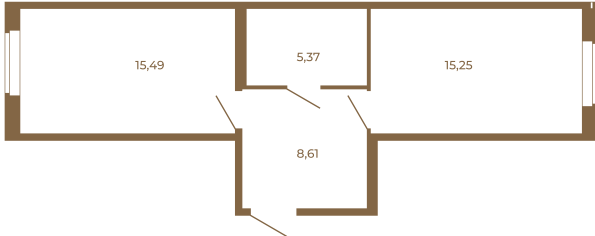

## Единственная евродвушка-распашонка в доме

44,71
44,71

44,71
44,71

Адрес дома:

Россия, Ленинградская область, Всеволожский район, Сертолово, микрорайон Чёрная Речка

Площадь, кв.м. **44.71**

Жилая, кв.м. **15.49**

Корпус **9**

Этаж **1**

Стоимость:

**5 968 785 руб.**

Расположение квартиры на этаже

(812) 335-0-214