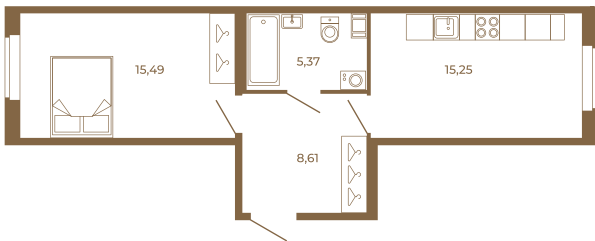

## Единственная евродвушка-распашонка в доме

44,71
44,71

44,71
44,71

Адрес дома:

Россия, Ленинградская область, Всеволожский район, Сертолово, микрорайон Чёрная Речка

Площадь, кв.м. **44.71**

Жилая, кв.м. **15.49**

Корпус **9**

Этаж **1**

Стоимость:

**5 968 785 руб.**

Расположение квартиры на этаже

(812) 335-0-214