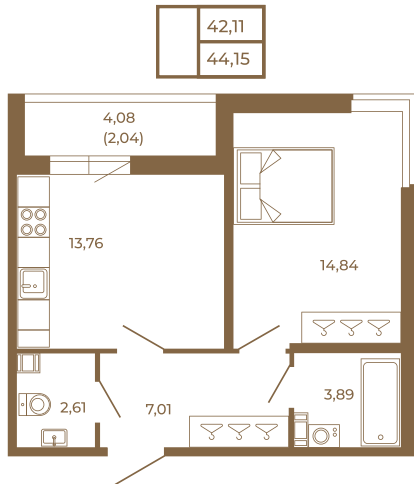

Таймс

Просторная евродвушка 43 кв. м. С удобным санузлом. 4-х метровой лоджией и изюминкой этой квартиры - угловым окном в комнате

Адрес дома:
Россия, Ленинградская область, Всеволожский район, Сертолово, микрорайон Чёрная Речка

Площадь, кв.м. **44.15**

Жилая, кв.м. **14.84**

Корпус **9**

Этаж **1**

Стоимость:

5 894 025 руб.

Расположение квартиры на этаже

(812) 335-0-214