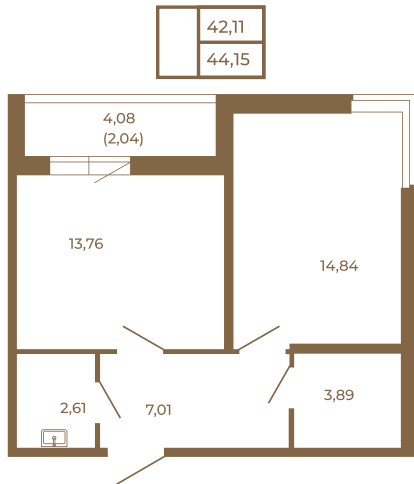

Таймс

Просторная евродвушка 43 кв. м. С удобным санузлом. 4-х метровой лоджией и изюминкой этой квартиры - угловым окном в комнате

Адрес дома:
Россия, Ленинградская область, Всеволожский район, Сертолово, микрорайон Чёрная Речка

Площадь, кв.м. **44.15**

Жилая, кв.м. **14.84**

Корпус **9**

Этаж **1**

Стоимость:

5 894 025 руб.

Расположение квартиры на этаже

(812) 335-0-214