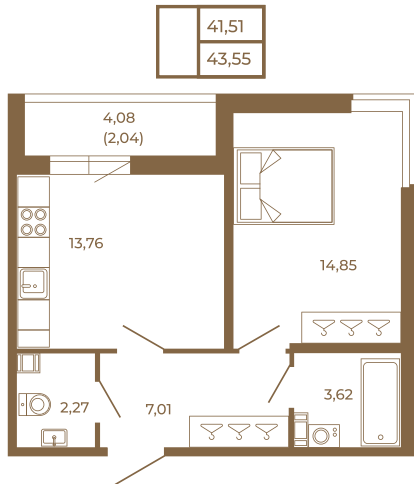

Таймс

Просторная евродвушка 43 кв. м. С удобным санузлом. 4-х метровой лоджией и изюминкой этой квартиры - угловым окном в комнате

Адрес дома:
Россия, Ленинградская область, Всеволожский район, Сертолово, микрорайон Чёрная Речка

Площадь, кв.м. **43.55**

Жилая, кв.м. **14.85**

Корпус **9**

Этаж **4**

Стоимость:
6 140 550 руб.

(812) 335-0-214