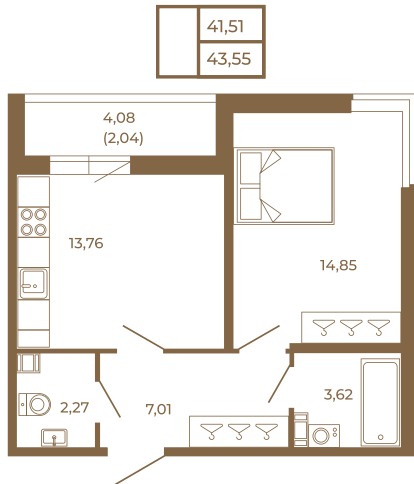

Таймс

Просторная евродвушка 43 кв. м. С удобным санузлом. 4-х метровой лоджией и изюминкой этой квартиры - угловым окном в комнате

Адрес дома:
Россия, Ленинградская область, Всеволожский район, Сертолово, микрорайон Чёрная Речка

Площадь, кв.м. **43.55**
Жилая, кв.м. **14.85**
Корпус **9**
Этаж **3**
Стоимость:
5 922 800 руб.

(812) 335-0-214