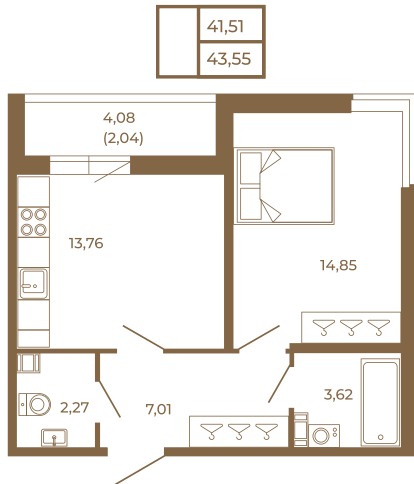

# Таймс

**Просторная евродвушка 43 кв. м. С удобным санузлом. 4-х метровой лоджией и изюминкой этой квартиры - угловым окном в комнате**

Адрес дома:  
Россия, Ленинградская область, Всеволожский район, Сертолово, микрорайон Чёрная Речка

Площадь, кв.м. **43.55**

Жилая, кв.м. **14.85**

Корпус **9**

Этаж **2**

Стоимость:  
**5 922 800 руб.**

(812) 335-0-214