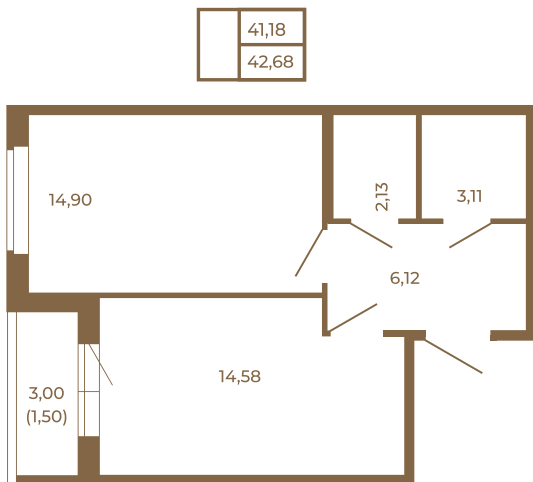

## Комфортная евродвушка 42 кв. м. с раздельным санузлом.

Адрес дома:  
Россия, Ленинградская область, Всеволожский  
район, Сертолово, микрорайон Чёрная Речка

Площадь, кв.м. **42.68**

Жилая, кв.м. **14.9**

Корпус **9**

Этаж **1**

Стоимость:

**5 697 780 руб.**

Расположение квартиры на этаже

(812) 335-0-214