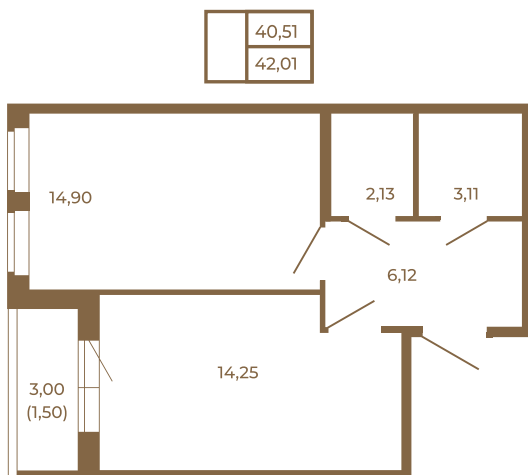

Таймс

Комфортная евродвушка 42 кв. м. с раздельным санузлом.

Адрес дома:
Россия, Ленинградская область, Всеволожский
район, Сертолово, микрорайон Чёрная Речка

Площадь, кв.м. **42.01**

Жилая, кв.м. **14.9**

Корпус **9**

Этаж **4**

Стоимость:

5 797 380 руб.

Расположение квартиры на этаже

(812) 335-0-214