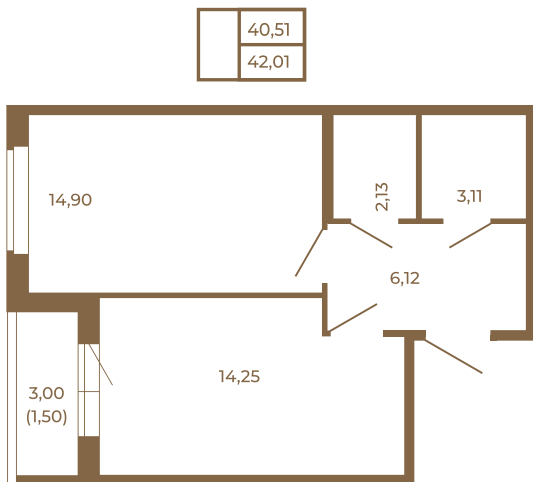

Таймс

**Комфортная евродвушка 42 кв. м. с
раздельным санузлом.**

Адрес дома:
Россия, Ленинградская область, Всеволожский
район, Сертолово, микрорайон Чёрная Речка

Расположение квартиры на этаже

Площадь, кв.м. **42.01**

Жилая, кв.м. **14.9**

Корпус **9**

Этаж **3**

Стоимость:

5 713 360 руб.

(812) 335-0-214