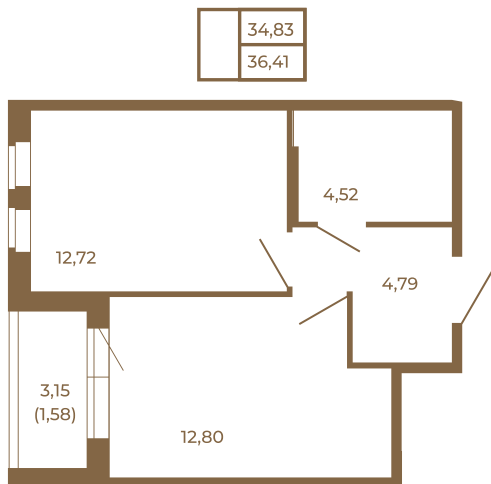

Таймс

Классическая однокомнатная квартира 36 кв. м.

Адрес дома:
Россия, Ленинградская область, Всеволожский район, Сертолово, микрорайон Чёрная Речка

Площадь, кв.м. **36.95**

Жилая, кв.м. **12.72**

Корпус **9**

Этаж **1**

Стоимость:

4 932 825 руб.

Расположение квартиры на этаже

(812) 335-0-214