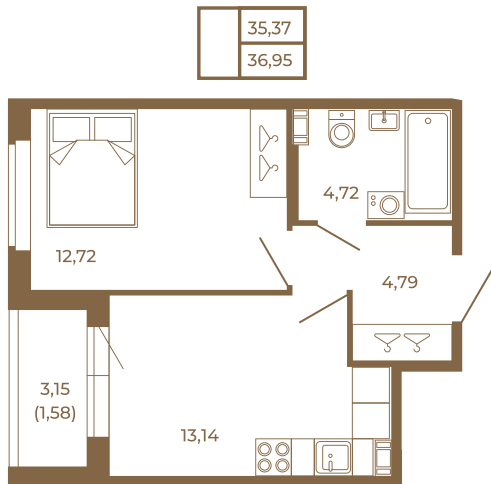

Таймс

Классическая однокомнатная квартира 36 кв. м.

Адрес дома:
Россия, Ленинградская область, Всеволожский район, Сертолово, микрорайон Чёрная Речка

Площадь, кв.м. **36.95**

Жилая, кв.м. **12.72**

Корпус **9**

Этаж **1**

Стоимость:

4 932 825 руб.

Расположение квартиры на этаже

(812) 335-0-214