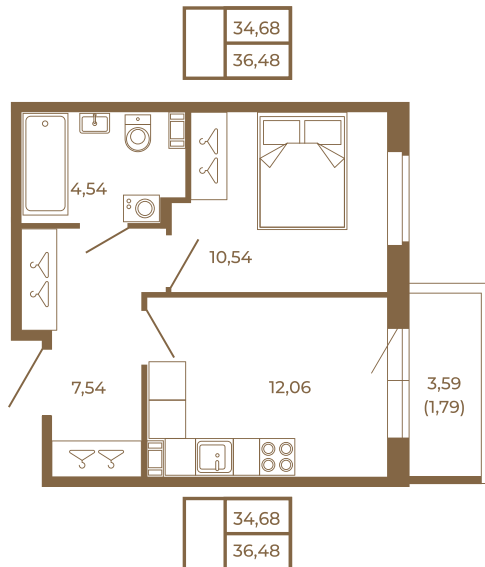

Таймс

Классическая однокомнатная квартира 36 кв. м.

Адрес дома:
Россия, Ленинградская область, Всеволожский район, Сертолово, микрорайон Чёрная Речка

Площадь, кв.м. **36.48**

Жилая, кв.м. **10.54**

Корпус **9**

Этаж **1**

Стоимость:

4 870 080 руб.

Расположение квартиры на этаже

(812) 335-0-214