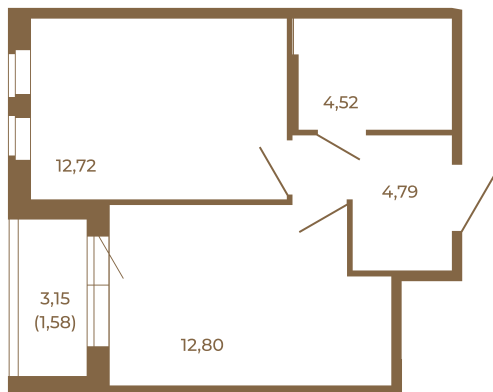

## Классическая однокомнатная квартира 36 кв. м.

Адрес дома:  
Россия, Ленинградская область, Всеволожский район, Сертолово, микрорайон Чёрная Речка

Площадь, кв.м. **36.41**

Жилая, кв.м. **12.72**

Корпус **9**

Этаж **4**

Стоимость:

**5 024 580 руб.**

34,83
36,41

Расположение квартиры на этаже

(812) 335-0-214