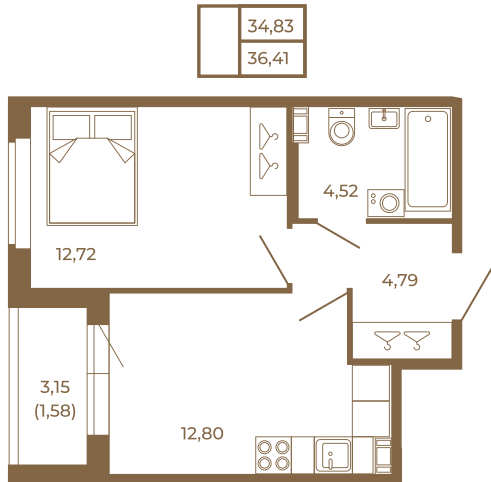

## Классическая однокомнатная квартира 36 кв. м.

Адрес дома:  
Россия, Ленинградская область, Всеволожский район, Сертолово, микрорайон Чёрная Речка

Площадь, кв.м. **36.41**

Жилая, кв.м. **12.72**

Корпус **9**

Этаж **3**

Стоимость:

**4 951 760 руб.**

Расположение квартиры на этаже

(812) 335-0-214