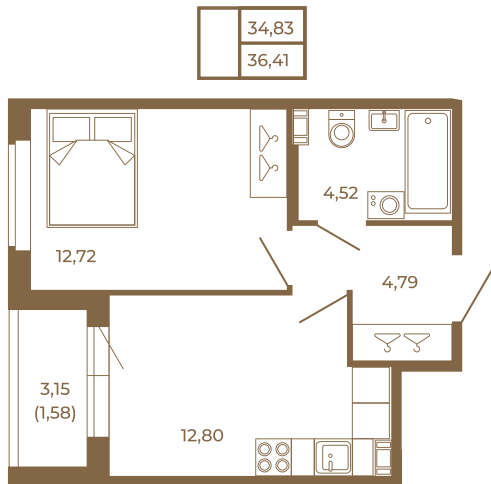

Таймс

Классическая однокомнатная квартира 36 кв. м.

Адрес дома:
Россия, Ленинградская область, Всеволожский район, Сертолово, микрорайон Чёрная Речка

Площадь, кв.м. **36.41**

Жилая, кв.м. **12.72**

Корпус **9**

Этаж **2**

Стоимость:

4 951 760 руб.

34,83
36,41

34,83
36,41

Расположение квартиры на этаже

(812) 335-0-214