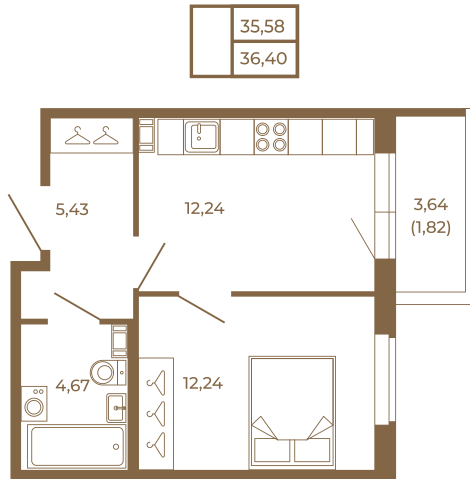

Таймс

Квартира-трансформер. Квартира может быть как однокомнатной, так и просторной студией

Расположение квартиры на этаже

Адрес дома:
Россия, Ленинградская область, Всеволожский район, Сертолово, микрорайон Чёрная Речка

Площадь, кв.м. **36.4**
Жилая, кв.м. **12.24**
Корпус **9**
Этаж **1**
Стоимость:
4 859 400 руб.

(812) 335-0-214