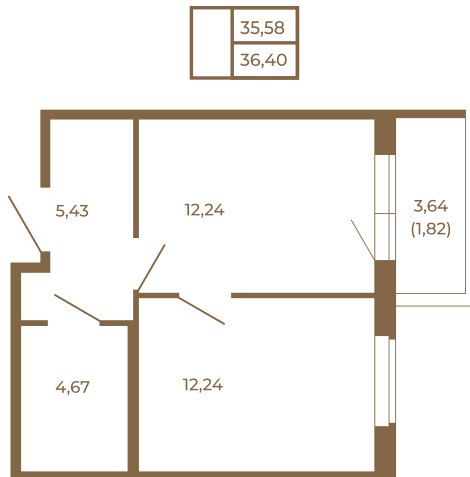

Таймс

Квартира-трансформер. Квартира может быть как однокомнатной, так и просторной студией

Расположение квартиры на этаже

Адрес дома:
Россия, Ленинградская область, Всеволожский район, Сертолово, микрорайон Чёрная Речка

Площадь, кв.м. **36.4**
Жилая, кв.м. **12.24**
Корпус **9**
Этаж **1**
Стоимость:
4 859 400 руб.

(812) 335-0-214