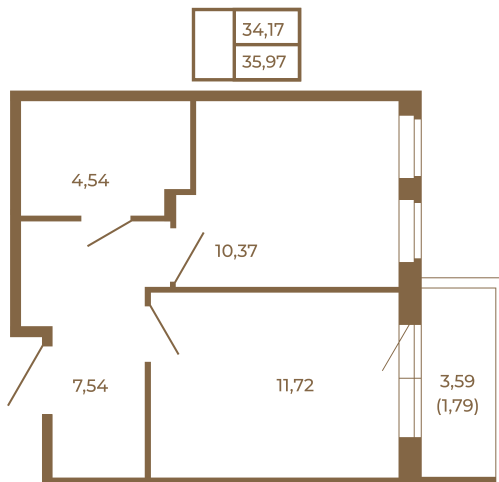

## Классическая однокомнатная квартира 36 кв. м.

Адрес дома:  
Россия, Ленинградская область, Всеволожский район, Сертолово, микрорайон Чёрная Речка

Площадь, кв.м. **35.97**

Жилая, кв.м. **10.37**

Корпус **9**

Этаж **4**

Стоимость:

**4 963 860 руб.**

Расположение квартиры на этаже

(812) 335-0-214