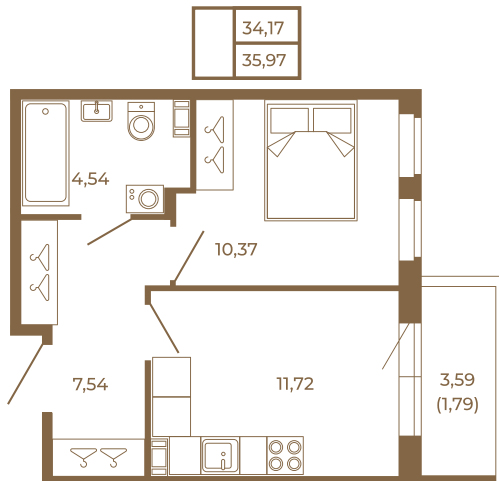

## Классическая однокомнатная квартира 36 кв. м.

Адрес дома:  
Россия, Ленинградская область, Всеволожский район, Сертолово, микрорайон Чёрная Речка

Площадь, кв.м. **35.97**

Жилая, кв.м. **10.37**

Корпус **9**

Этаж **4**

Стоимость:

**4 963 860 руб.**

Расположение квартиры на этаже

(812) 335-0-214