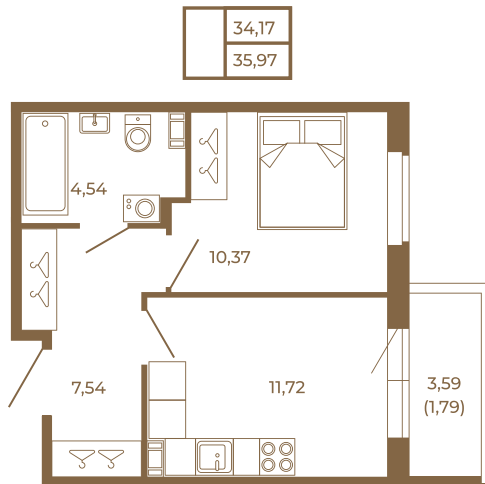

Таймс

Классическая однокомнатная квартира 36 кв. м.

Адрес дома:
Россия, Ленинградская область, Всеволожский район, Сертолово, микрорайон Чёрная Речка

Площадь, кв.м. **35.97**

Жилая, кв.м. **10.37**

Корпус **9**

Этаж **3**

Стоимость:

4 891 920 руб.

34,17
35,97

Расположение квартиры на этаже

(812) 335-0-214