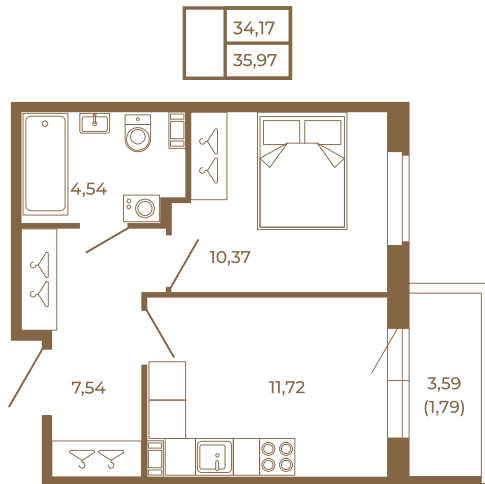

Таймс

Классическая однокомнатная квартира 36 кв. м.

Адрес дома:
Россия, Ленинградская область, Всеволожский район, Сертолово, микрорайон Чёрная Речка

Площадь, кв.м. **35.97**

Жилая, кв.м. **10.37**

Корпус **9**

Этаж **2**

Стоимость:

4 891 920 руб.

34,17
35,97

Расположение квартиры на этаже

(812) 335-0-214