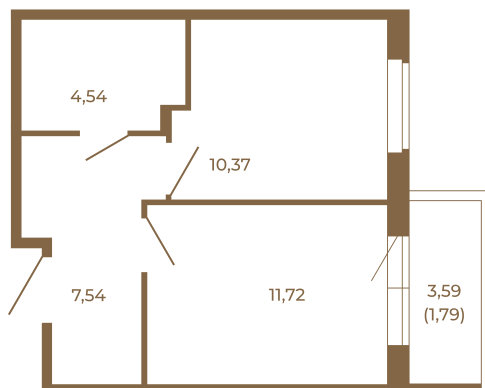

Таймс

Классическая однокомнатная квартира 36 кв. м.

Адрес дома:
Россия, Ленинградская область, Всеволожский район, Сертолово, микрорайон Чёрная Речка

Площадь, кв.м. **35.97**

Жилая, кв.м. **10.37**

Корпус **9**

Этаж **2**

Стоимость:

4 891 920 руб.

34,17
35,97

Расположение квартиры на этаже

(812) 335-0-214