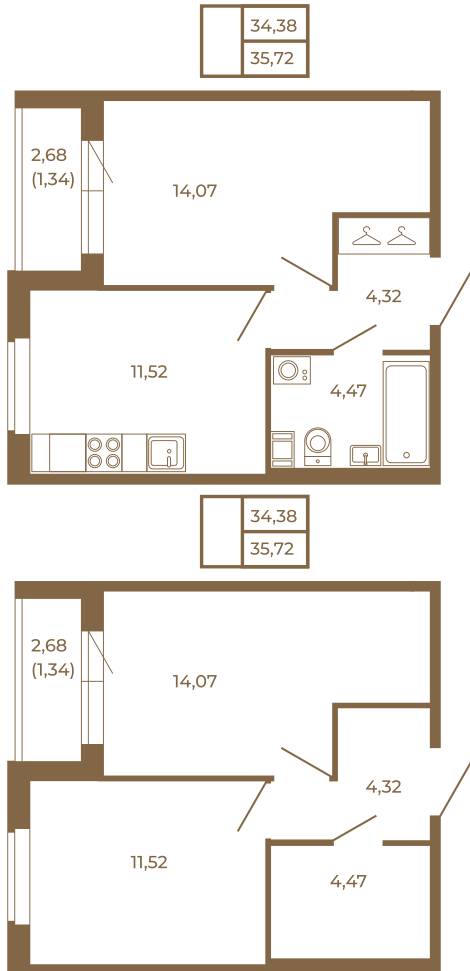

Таймс

Классическая однокомнатная квартира 35 кв. м.

Расположение квартиры на этаже

Адрес дома:
Россия, Ленинградская область, Всеволожский район, Сертолово, микрорайон Чёрная Речка

Площадь, кв.м. **35.72**

Жилая, кв.м. **14.07**

Корпус **9**

Этаж **4**

Стоимость:

5 036 520 руб.

(812) 335-0-214