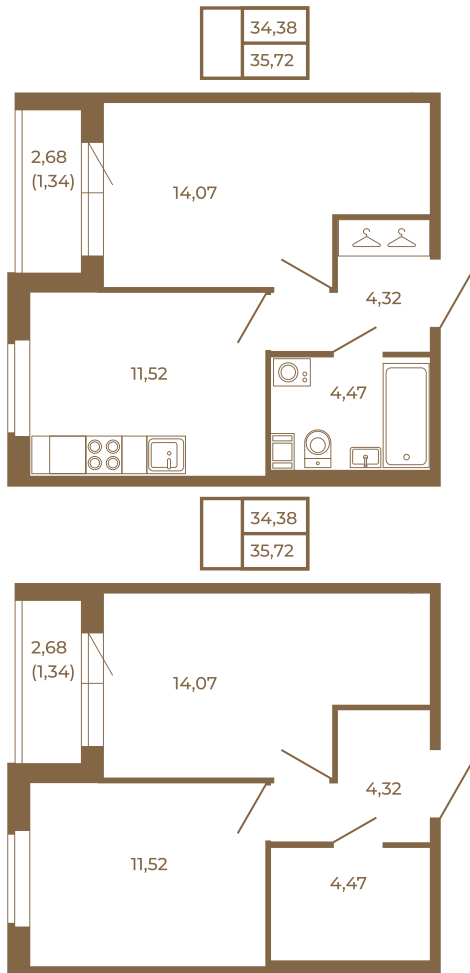

## Классическая однокомнатная квартира 35 кв. м.

Адрес дома:  
Россия, Ленинградская область, Всеволожский район, Сертолово, микрорайон Чёрная Речка

Площадь, кв.м. **35.72**

Жилая, кв.м. **14.07**

Корпус **9**

Этаж **3**

Стоимость:

**4 857 920 руб.**

Расположение квартиры на этаже

(812) 335-0-214