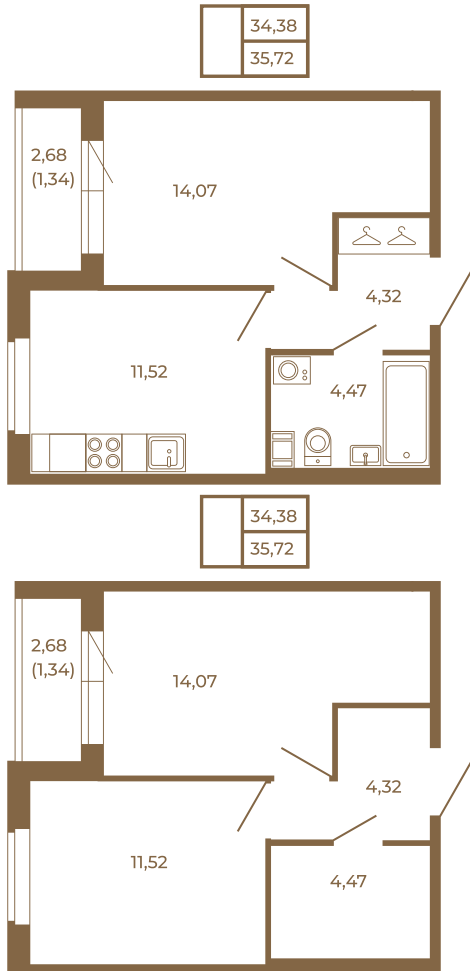

## Классическая однокомнатная квартира 35 кв. м.

Адрес дома:  
Россия, Ленинградская область, Всеволожский район, Сертолово, микрорайон Чёрная Речка

Площадь, кв.м. **35.72**

Жилая, кв.м. **14.07**

Корпус **9**

Этаж **2**

Стоимость:

**4 857 920 руб.**

Расположение квартиры на этаже

(812) 335-0-214