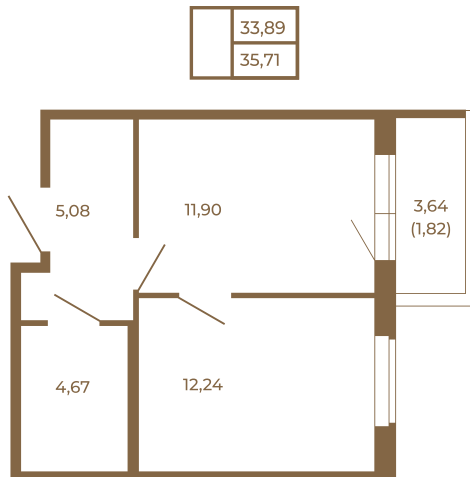

Таймс

Квартира-трансформер. Квартира может быть как однокомнатной, так и просторной студией

Расположение квартиры на этаже

Адрес дома:
Россия, Ленинградская область, Всеволожский район, Сертолово, микрорайон Чёрная Речка

Площадь, кв.м. **35.71**

Жилая, кв.м. **12.24**

Корпус **9**

Этаж **4**

Стоимость:

4 927 980 руб.

(812) 335-0-214