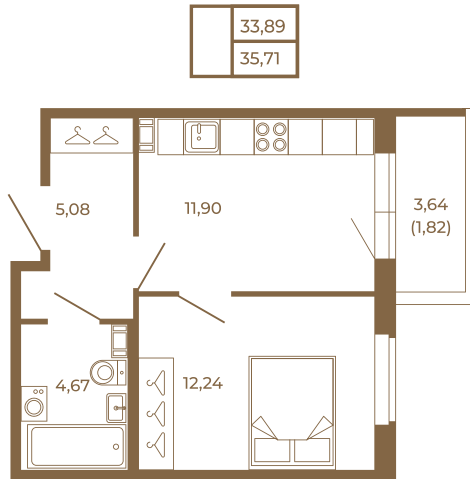

Таймс

Квартира-трансформер. Квартира может быть как однокомнатной, так и просторной студией

Расположение квартиры на этаже

Адрес дома:
Россия, Ленинградская область, Всеволожский район, Сертолово, микрорайон Чёрная Речка

Площадь, кв.м. **35.71**

Жилая, кв.м. **12.24**

Корпус **9**

Этаж **4**

Стоимость:

4 927 980 руб.

(812) 335-0-214