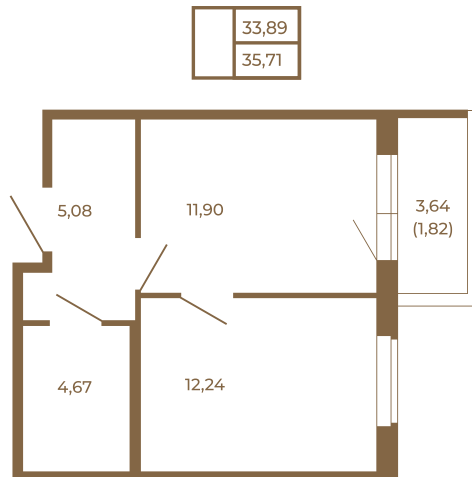

Таймс

Квартира-трансформер. Квартира может быть как однокомнатной, так и просторной студией

Расположение квартиры на этаже

Адрес дома:
Россия, Ленинградская область, Всеволожский район, Сертолово, микрорайон Чёрная Речка

Площадь, кв.м. **35.71**

Жилая, кв.м. **12.24**

Корпус **9**

Этаж **3**

Стоимость:

4 856 560 руб.

(812) 335-0-214