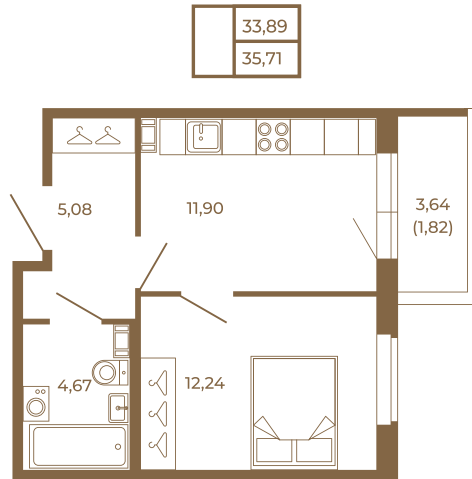

Таймс

Квартира-трансформер. Квартира может быть как однокомнатной, так и просторной студией

Расположение квартиры на этаже

Адрес дома:
Россия, Ленинградская область, Всеволожский район, Сертолово, микрорайон Чёрная Речка

Площадь, кв.м. **35.71**

Жилая, кв.м. **12.24**

Корпус **9**

Этаж **3**

Стоимость:

4 856 560 руб.

(812) 335-0-214