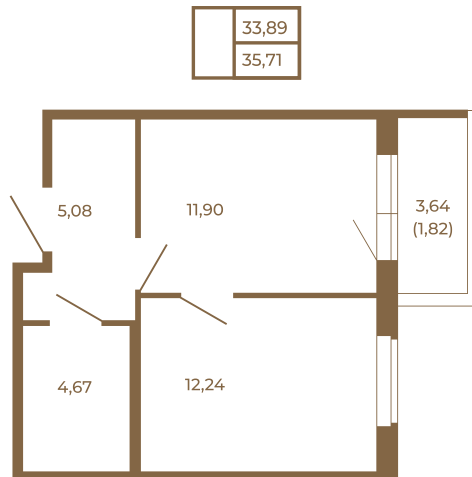

Таймс

Квартира-трансформер. Квартира может быть как однокомнатной, так и просторной студией

Расположение квартиры на этаже

Адрес дома:
Россия, Ленинградская область, Всеволожский район, Сертолово, микрорайон Чёрная Речка

Площадь, кв.м. **35.71**

Жилая, кв.м. **12.24**

Корпус **9**

Этаж **2**

Стоимость:

4 856 560 руб.

(812) 335-0-214