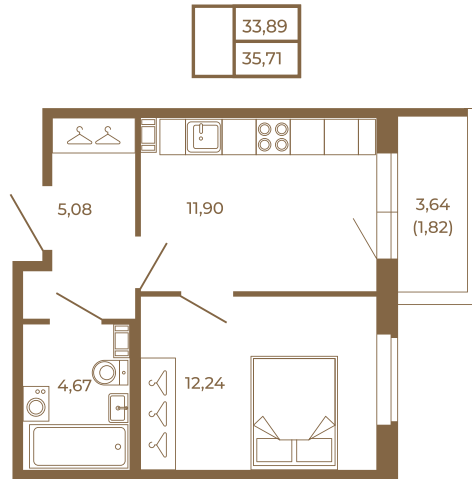

Таймс

Квартира-трансформер. Квартира может быть как однокомнатной, так и просторной студией

Расположение квартиры на этаже

Адрес дома:
Россия, Ленинградская область, Всеволожский район, Сертолово, микрорайон Чёрная Речка

Площадь, кв.м. **35.71**

Жилая, кв.м. **12.24**

Корпус **9**

Этаж **2**

Стоимость:

4 856 560 руб.

(812) 335-0-214