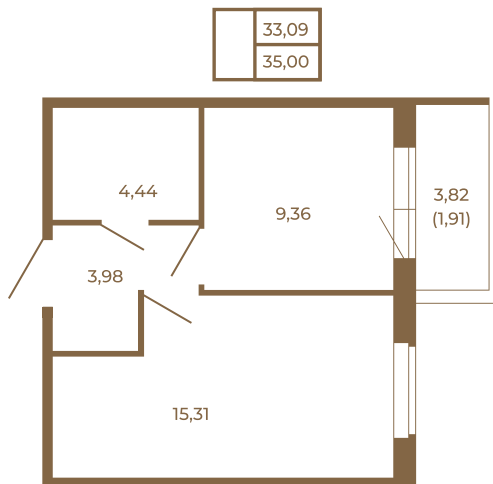

Таймс

Классическая небольшая однокомнатная квартира

Адрес дома:
Россия, Ленинградская область, Всеволожский
район, Сертолово, микрорайон Чёрная Речка

Площадь, кв.м. **35**

Жилая, кв.м. **15.31**

Корпус **9**

Этаж **1**

Стоимость:

4 672 500 руб.

Расположение квартиры на этаже

(812) 335-0-214