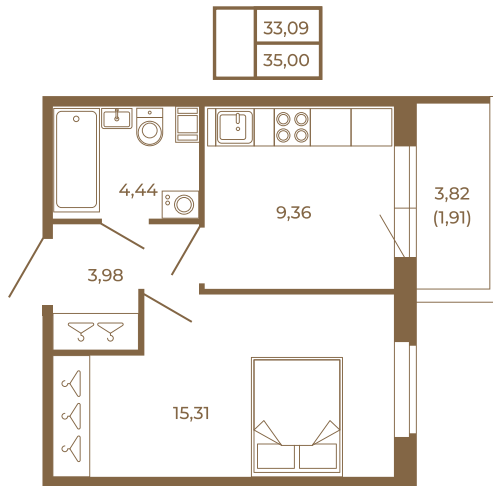

Таймс

Классическая небольшая однокомнатная квартира

Адрес дома:
Россия, Ленинградская область, Всеволожский
район, Сертолово, микрорайон Чёрная Речка

Площадь, кв.м. **35**

Жилая, кв.м. **15.31**

Корпус **9**

Этаж **1**

Стоимость:

4 672 500 руб.

Расположение квартиры на этаже

(812) 335-0-214