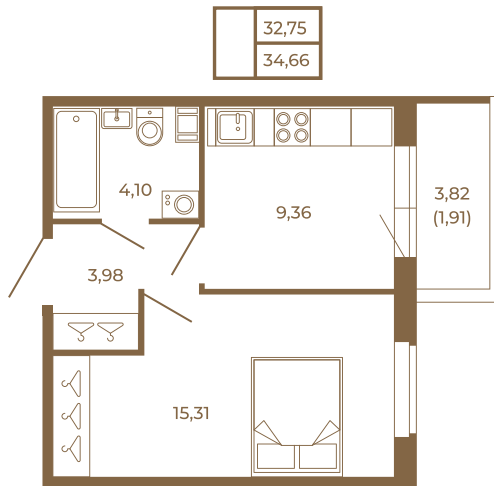

Таймс

Классическая небольшая однокомнатная квартира

Расположение квартиры на этаже

Адрес дома:
Россия, Ленинградская область, Всеволожский район, Сертолово, микрорайон Чёрная Речка

Площадь, кв.м. **34.66**

Жилая, кв.м. **15.31**

Корпус **9**

Этаж **4**

Стоимость:

4 783 080 руб.

(812) 335-0-214