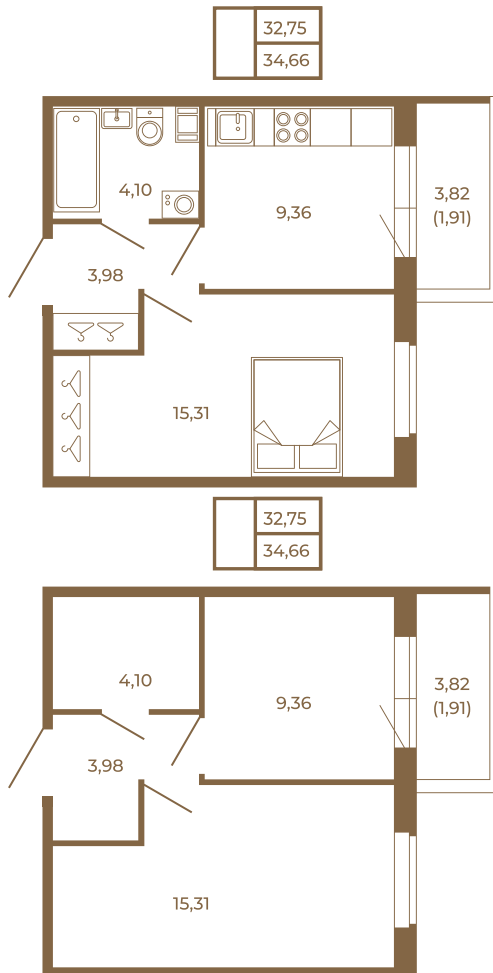

Таймс

Классическая небольшая однокомнатная квартира

Расположение квартиры на этаже

Адрес дома:
Россия, Ленинградская область, Всеволожский район, Сертолово, микрорайон Чёрная Речка

Площадь, кв.м. **34.66**

Жилая, кв.м. **15.31**

Корпус **9**

Этаж **2**

Стоимость:

4 713 760 руб.

(812) 335-0-214