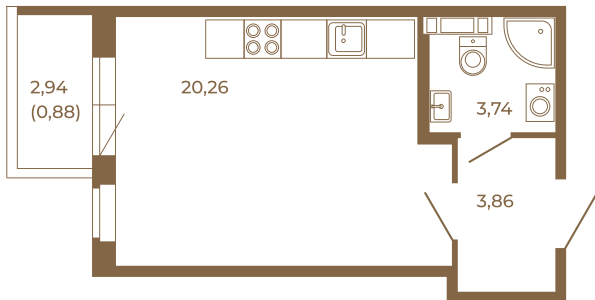

| |
|-------|
| 27,86 |
| 28,74 |

Площадь, кв.м. **28.74**

Жилая, кв.м. **20.26**

Корпус **9**

Этаж **1**

Стоимость:

4 339 740 руб.

Расположение квартиры на этаже