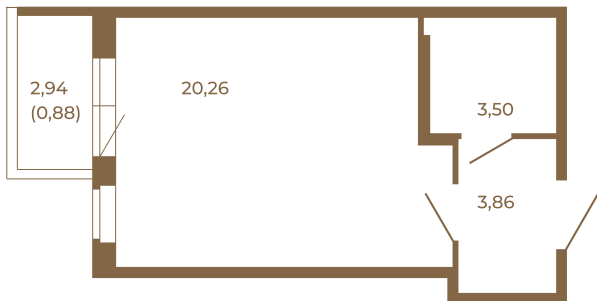

# Таймс

**Отличная студия правильной формы с большой кухней-гостиной и видом на лес**

Адрес дома:  
Россия, Ленинградская область, Всеволожский район, Сертолово, микрорайон Чёрная Речка

27,62
28,50

27,62
28,50

Площадь, кв.м. **28.5**  
Жилая, кв.м. **20.26**  
Корпус **9**  
Этаж **4**  
Стоимость:  
**4 873 500 руб.**

Расположение квартиры на этаже

(812) 335-0-214