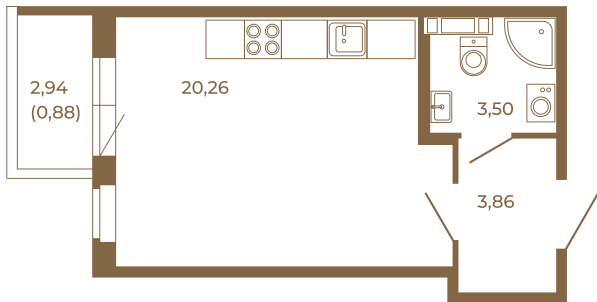

# Таймс

**Отличная студия правильной формы с большой кухней-гостиной и видом на лес**

Адрес дома:  
Россия, Ленинградская область, Всеволожский район, Сертолово, микрорайон Чёрная Речка

27,62
28,50

27,62
28,50

Площадь, кв.м. **28.5**  
Жилая, кв.м. **20.26**  
Корпус **9**  
Этаж **4**  
Стоимость:  
**4 873 500 руб.**

Расположение квартиры на этаже

(812) 335-0-214