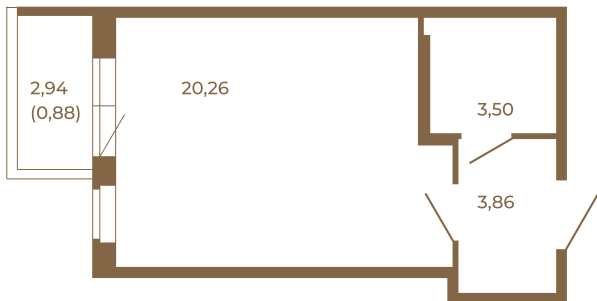

Таймс

Отличная студия правильной формы с большой кухней-гостиной и видом на лес

Адрес дома:
Россия, Ленинградская область, Всеволожский район, Сертолово, микрорайон Чёрная Речка

27,62
28,50

27,62
28,50

Площадь, кв.м. **28.5**
Жилая, кв.м. **20.26**
Корпус **9**
Этаж **3**
Стоимость:
4 731 000 руб.

Расположение квартиры на этаже

(812) 335-0-214