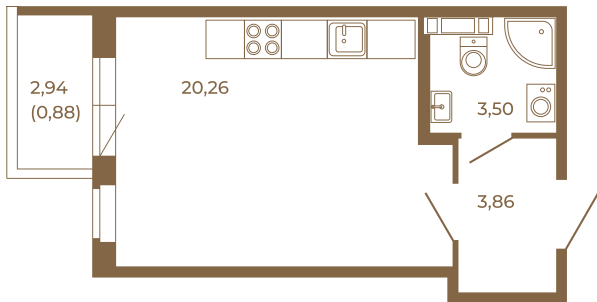

Таймс

Отличная студия правильной формы с большой кухней-гостиной и видом на лес

Адрес дома:
Россия, Ленинградская область, Всеволожский район, Сертолово, микрорайон Чёрная Речка

27,62
28,50

27,62
28,50

Площадь, кв.м. **28.5**
Жилая, кв.м. **20.26**
Корпус **9**
Этаж **3**
Стоимость:
4 731 000 руб.

Расположение квартиры на этаже

(812) 335-0-214