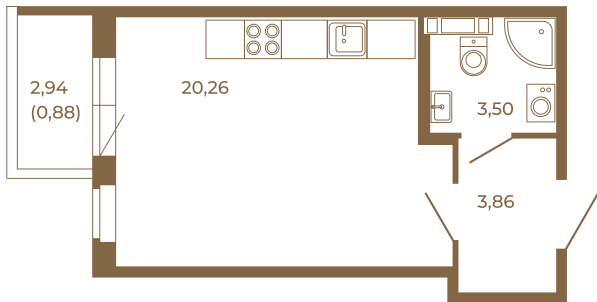

Таймс

Отличная студия правильной формы с большой кухней-гостиной и видом на лес

Адрес дома:
Россия, Ленинградская область, Всеволожский район, Сертолово, микрорайон Чёрная Речка

27,62
28,50

27,62
28,50

Площадь, кв.м. **28.5**
Жилая, кв.м. **20.26**
Корпус **9**
Этаж **2**
Стоимость:
4 731 000 руб.

Расположение квартиры на этаже

(812) 335-0-214