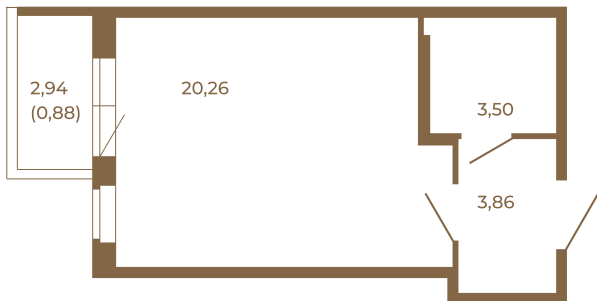

Таймс

Отличная студия правильной формы с большой кухней-гостиной и видом на лес

Адрес дома:
Россия, Ленинградская область, Всеволожский район, Сертолово, микрорайон Чёрная Речка

27,62
28,50

27,62
28,50

Площадь, кв.м. **28.5**
Жилая, кв.м. **20.26**
Корпус **9**
Этаж **2**
Стоимость:
4 731 000 руб.

Расположение квартиры на этаже

(812) 335-0-214