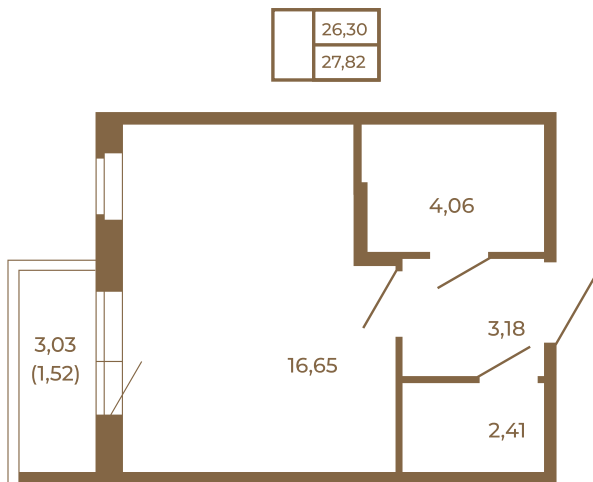

Таймс

Единственная студия со встроенной гардеробной

Адрес дома:
Россия, Ленинградская область, Всеволожский район, Сертолово, микрорайон Чёрная Речка

Площадь, кв.м. **27.82**

Жилая, кв.м. **16.65**

Корпус **9**

Этаж **4**

Стоимость:

4 590 300 руб.

Расположение квартиры на этаже

(812) 335-0-214