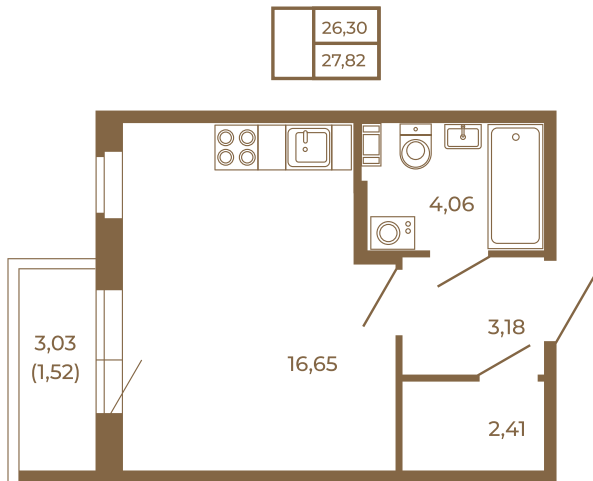

Таймс

Единственная студия со встроенной гардеробной

Адрес дома:
Россия, Ленинградская область, Всеволожский район, Сертолово, микрорайон Чёрная Речка

Площадь, кв.м. **27.82**

Жилая, кв.м. **16.65**

Корпус **9**

Этаж **4**

Стоимость:

4 590 300 руб.

Расположение квартиры на этаже

(812) 335-0-214