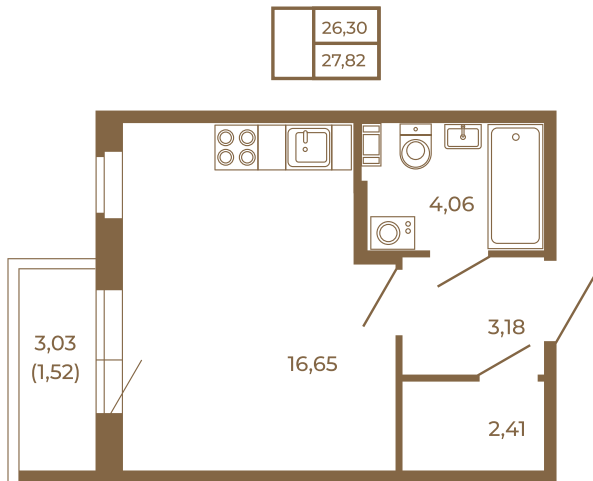

Таймс

Единственная студия со встроенной гардеробной

Адрес дома:
Россия, Ленинградская область, Всеволожский район, Сертолово, микрорайон Чёрная Речка

Площадь, кв.м. **27.82**

Жилая, кв.м. **16.65**

Корпус **9**

Этаж **3**

Стоимость:

4 534 660 руб.

Расположение квартиры на этаже

(812) 335-0-214