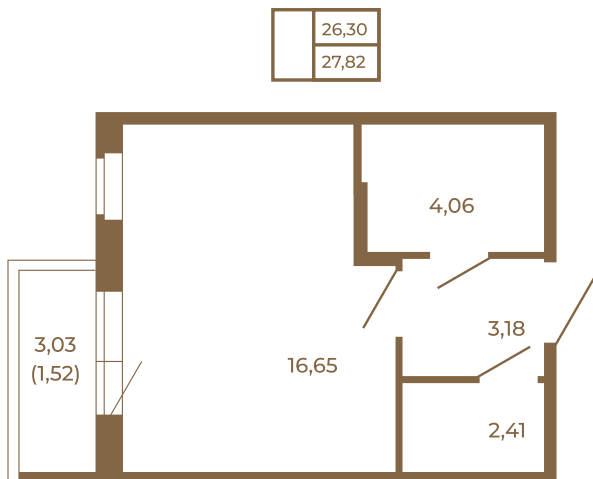

Таймс

Единственная студия со встроенной гардеробной

Адрес дома:
Россия, Ленинградская область, Всеволожский район, Сертолово, микрорайон Чёрная Речка

Площадь, кв.м. **27.82**

Жилая, кв.м. **16.65**

Корпус **9**

Этаж **3**

Стоимость:

4 534 660 руб.

Расположение квартиры на этаже

(812) 335-0-214