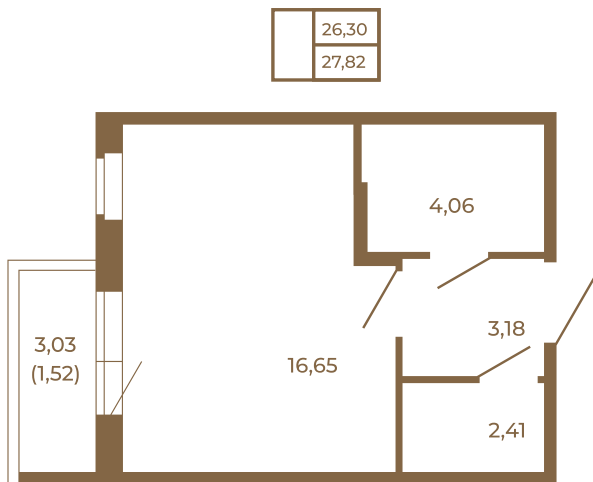

## Единственная студия со встроенной гардеробной

Адрес дома:

Россия, Ленинградская область, Всеволожский район, Сертолово, микрорайон Чёрная Речка

26,30
27,82

Площадь, кв.м. **27.82**

Жилая, кв.м. **16.65**

Корпус **9**

Этаж **2**

Стоимость:

**4 534 660 руб.**

26,30
27,82

Расположение квартиры на этаже

(812) 335-0-214