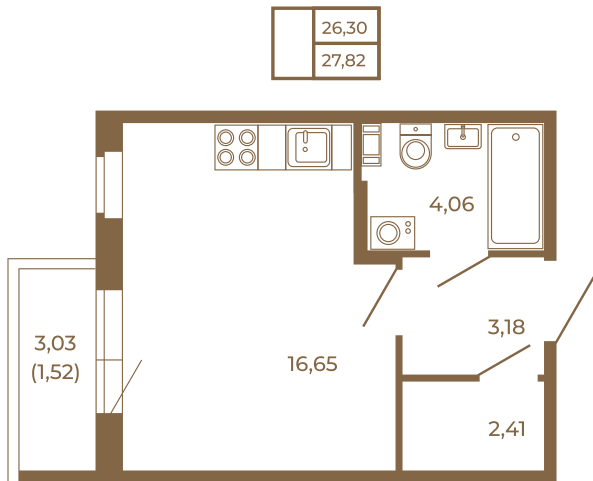

## Единственная студия со встроенной гардеробной

Адрес дома:

Россия, Ленинградская область, Всеволожский район, Сертолово, микрорайон Чёрная Речка

26,30
27,82

Площадь, кв.м. **27.82**

Жилая, кв.м. **16.65**

Корпус **9**

Этаж **2**

Стоимость:

**4 534 660 руб.**

26,30
27,82

Расположение квартиры на этаже

(812) 335-0-214