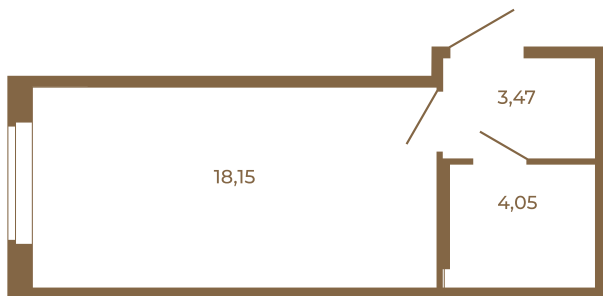

Таймс

Классическая студия 25 кв. м.

25,67
25,67

25,67
25,67

Адрес дома:
Россия, Ленинградская область, Всеволожский район, Сертолово, микрорайон Чёрная Речка

Площадь, кв.м. **25.67**

Жилая, кв.м. **18.15**

Корпус **9**

Этаж **1**

Стоимость:
3 876 170 руб.

Расположение квартиры на этаже

(812) 335-0-214