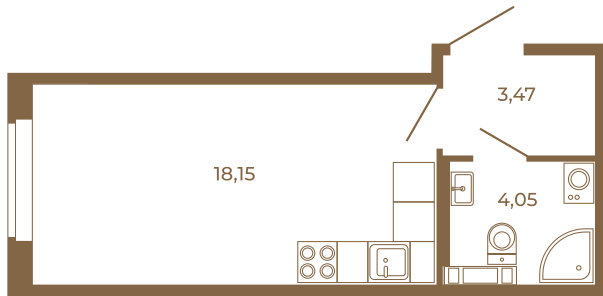

Таймс

Классическая студия 25 кв. м.

25,67
25,67

25,67
25,67

Адрес дома:
Россия, Ленинградская область, Всеволожский район, Сертолово, микрорайон Чёрная Речка

Площадь, кв.м. **25.67**

Жилая, кв.м. **18.15**

Корпус **9**

Этаж **1**

Стоимость:
3 876 170 руб.

Расположение квартиры на этаже

(812) 335-0-214