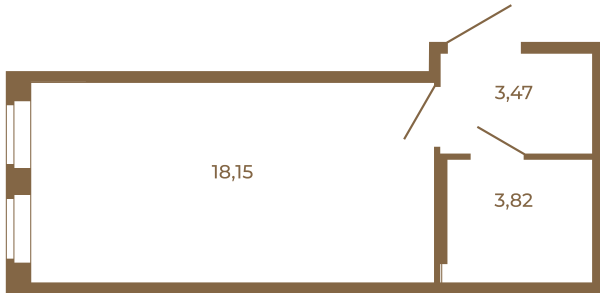

Таймс

Классическая студия 25 кв. м.

	25,44
	25,44

Расположение квартиры на этаже

Адрес дома:
Россия, Ленинградская область, Всеволожский район, Сертолово, микрорайон Чёрная Речка

Площадь, кв.м. **25.44**

Жилая, кв.м. **18.15**

Корпус **9**

Этаж **4**

Стоимость:
4 197 600 руб.

(812) 335-0-214