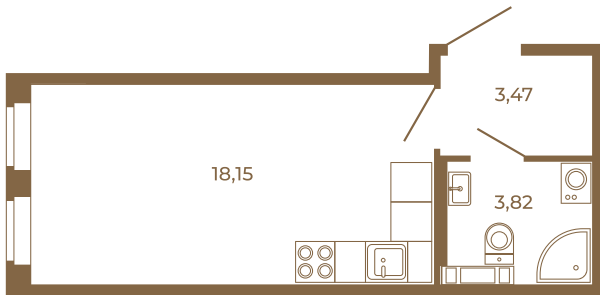

Таймс

Классическая студия 25 кв. м.

Адрес дома:
Россия, Ленинградская область, Всеволожский район, Сертолово, микрорайон Чёрная Речка

Площадь, кв.м. **25.44**

Жилая, кв.м. **18.15**

Корпус **9**

Этаж **2**

Стоимость:
4 146 720 руб.

	25,44
	25,44

	25,44
	25,44

Расположение квартиры на этаже

(812) 335-0-214