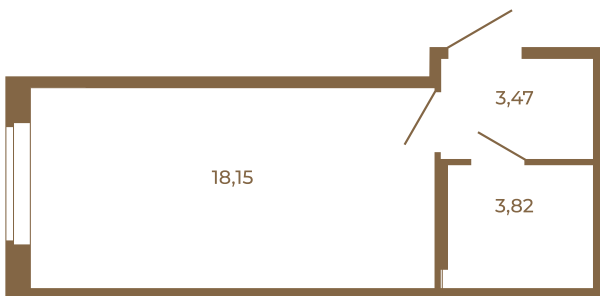

Таймс

Классическая студия 25 кв. м.

Адрес дома:
Россия, Ленинградская область, Всеволожский район, Сертолово, микрорайон Чёрная Речка

Площадь, кв.м. **25.44**

Жилая, кв.м. **18.15**

Корпус **9**

Этаж **2**

Стоимость:
4 146 720 руб.

	25,44
	25,44

	25,44
	25,44

Расположение квартиры на этаже

(812) 335-0-214