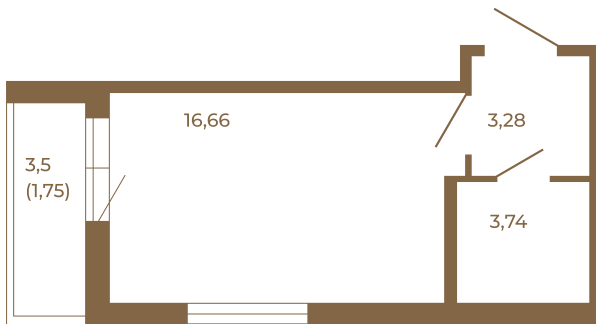

Таймс

Классическая студия 25 кв. м.

Адрес дома:
Россия, Ленинградская область, Всеволожский район, Сертолово, микрорайон Чёрная Речка

Площадь, кв.м. **25.43**

Жилая, кв.м. **16.66**

Корпус **9**

Этаж **1**

Стоимость:
3 992 510 руб.

23,68
25,43

23,68
25,43

Расположение квартиры на этаже

(812) 335-0-214