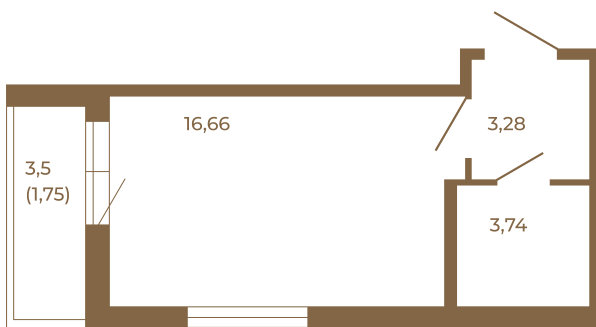

Таймс

Классическая студия 25 кв. м.

Адрес дома:
Россия, Ленинградская область, Всеволожский район, Сертолово, микрорайон Чёрная Речка

Площадь, кв.м. **25.43**

Жилая, кв.м. **16.66**

Корпус **9**

Этаж **1**

Стоимость:
3 992 510 руб.

23,68
25,43

23,68
25,43

Расположение квартиры на этаже

(812) 335-0-214