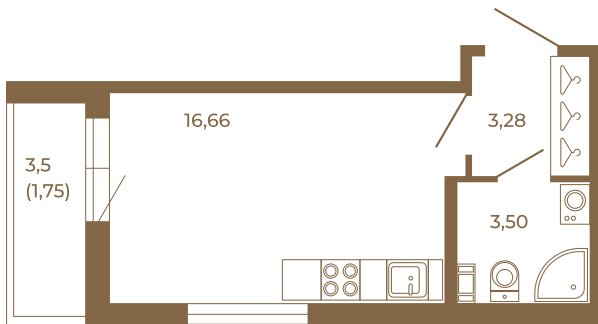

Таймс

Классическая студия 25 кв. м.

Адрес дома:
Россия, Ленинградская область, Всеволожский район, Сертолово, микрорайон Чёрная Речка

Площадь, кв.м. **25.19**

Жилая, кв.м. **16.66**

Корпус **9**

Этаж **4**

Стоимость:
4 357 870 руб.

	23,44
	25,19

	23,44
	25,19

Расположение квартиры на этаже

(812) 335-0-214