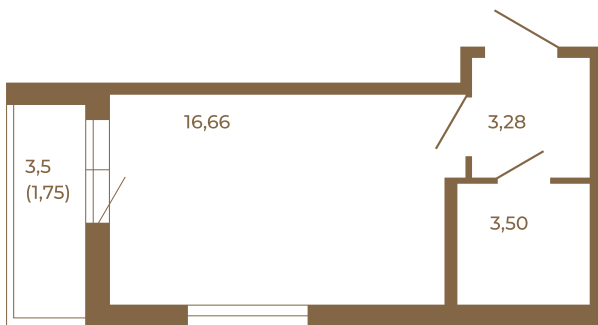

Таймс

Классическая студия 25 кв. м.

Адрес дома:
Россия, Ленинградская область, Всеволожский район, Сертолово, микрорайон Чёрная Речка

Площадь, кв.м. **25.19**

Жилая, кв.м. **16.66**

Корпус **9**

Этаж **4**

Стоимость:
4 357 870 руб.

	23,44
	25,19

	23,44
	25,19

Расположение квартиры на этаже

(812) 335-0-214