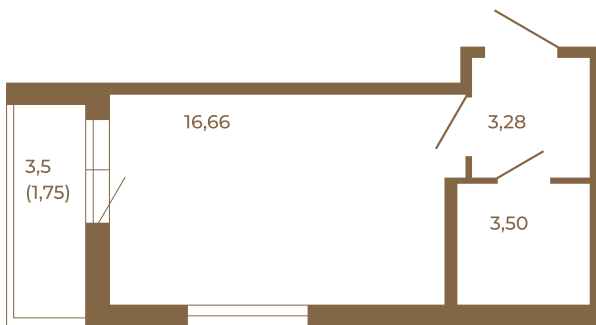

Таймс

Классическая студия 25 кв. м.

Адрес дома:
Россия, Ленинградская область, Всеволожский район, Сертолово, микрорайон Чёрная Речка

Площадь, кв.м. **25.19**

Жилая, кв.м. **16.66**

Корпус **9**

Этаж **3**

Стоимость:
4 282 300 руб.

	23,44
	25,19

	23,44
	25,19

Расположение квартиры на этаже

(812) 335-0-214