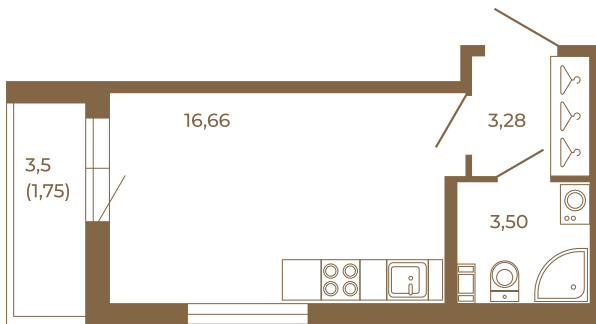

Таймс

Классическая студия 25 кв. м.

Адрес дома:
Россия, Ленинградская область, Всеволожский район, Сертолово, микрорайон Чёрная Речка

Площадь, кв.м. **25.19**

Жилая, кв.м. **16.66**

Корпус **9**

Этаж **3**

Стоимость:
4 282 300 руб.

	23,44
	25,19

	23,44
	25,19

Расположение квартиры на этаже

(812) 335-0-214