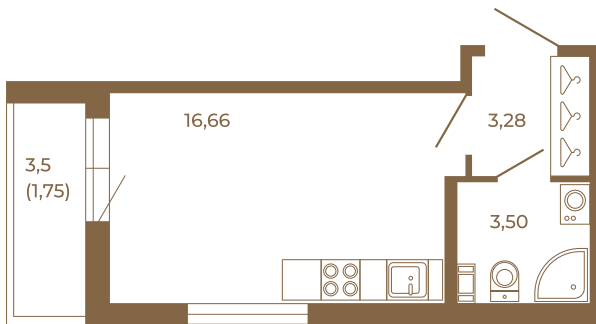

Таймс

Классическая студия 25 кв. м.

Адрес дома:
Россия, Ленинградская область, Всеволожский район, Сертолово, микрорайон Чёрная Речка

Площадь, кв.м. **25.19**

Жилая, кв.м. **16.66**

Корпус **9**

Этаж **2**

Стоимость:
4 282 300 руб.

	23,44
	25,19

	23,44
	25,19

Расположение квартиры на этаже

(812) 335-0-214