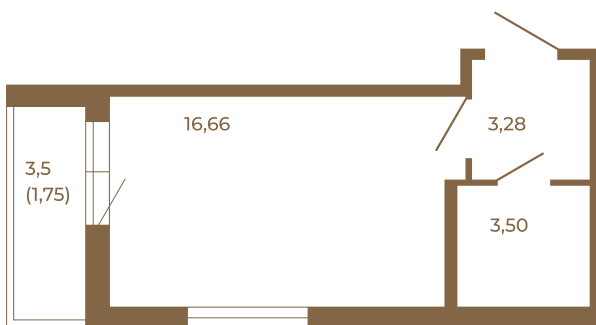

Таймс

Классическая студия 25 кв. м.

Адрес дома:
Россия, Ленинградская область, Всеволожский район, Сертолово, микрорайон Чёрная Речка

Площадь, кв.м. **25.19**

Жилая, кв.м. **16.66**

Корпус **9**

Этаж **2**

Стоимость:
4 282 300 руб.

	23,44
	25,19

	23,44
	25,19

Расположение квартиры на этаже

(812) 335-0-214