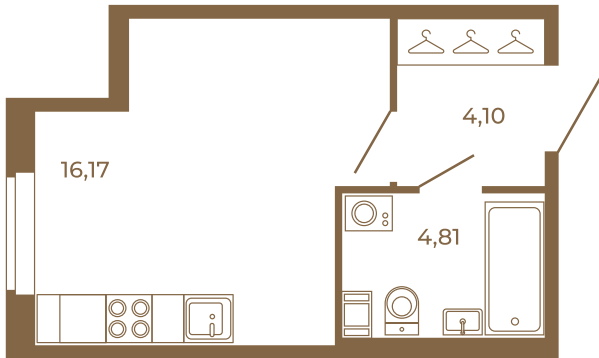

# Таймс

**Студия с просторной кухней-гостиной. удобной прихожей и большим санузлом**

25,08
25,08

23,44
25,19

Расположение квартиры на этаже

Адрес дома:  
Россия, Ленинградская область, Всеволожский район, Сертолово, микрорайон Чёрная Речка

Площадь, кв.м. **25.08**

Жилая, кв.м. **16.17**

Корпус **9**

Этаж **1**

Стоимость:

**3 787 080 руб.**

(812) 335-0-214