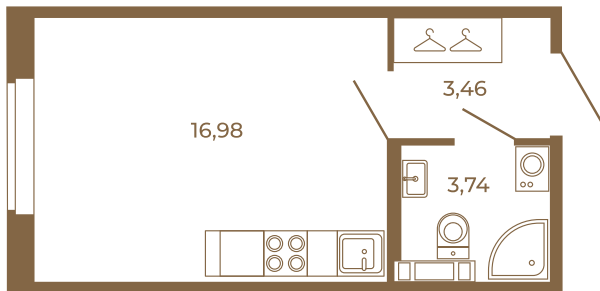

Таймс

Классическая студия 24 кв. м.

Адрес дома:
Россия, Ленинградская область, Всеволожский район, Сертолово, микрорайон Чёрная Речка

Площадь, кв.м. **24.18**

Жилая, кв.м. **16.98**

Корпус **9**

Этаж **1**

Стоимость:
3 651 180 руб.

24,18
24,18

24,18
24,18

Расположение квартиры на этаже

(812) 335-0-214