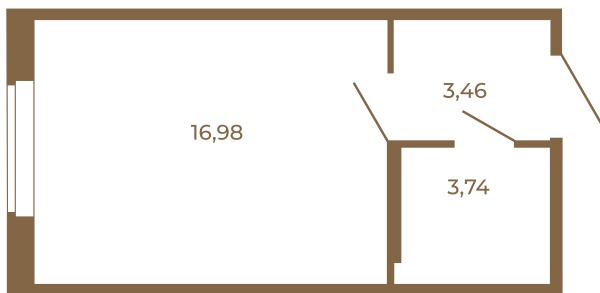

Таймс

Классическая студия 24 кв. м.

Адрес дома:
Россия, Ленинградская область, Всеволожский район, Сертолово, микрорайон Чёрная Речка

Площадь, кв.м. **24.18**

Жилая, кв.м. **16.98**

Корпус **9**

Этаж **1**

Стоимость:
3 651 180 руб.

24,18
24,18

24,18
24,18

Расположение квартиры на этаже

(812) 335-0-214