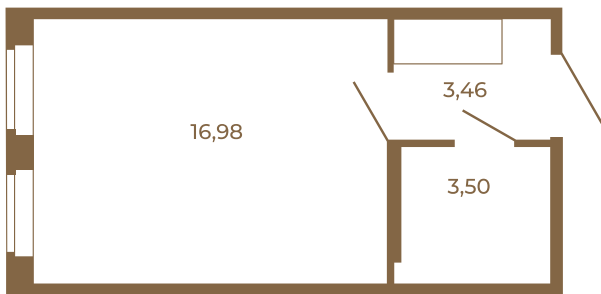

## Классическая студия 24 кв. м.

23,94
23,94

23,94
23,94

Расположение квартиры на этаже

Адрес дома:  
Россия, Ленинградская область, Всеволожский район, Сертолово, микрорайон Чёрная Речка

Площадь, кв.м. **23.94**

Жилая, кв.м. **16.98**

Корпус **9**

Этаж **4**

Стоимость:  
**3 950 100 руб.**

(812) 335-0-214