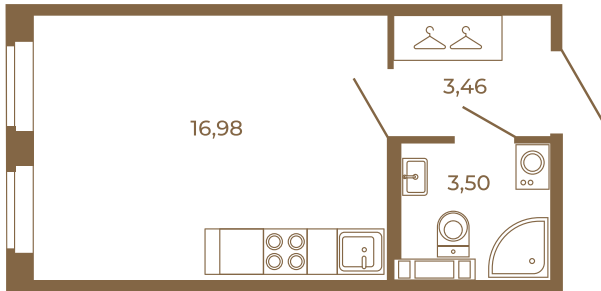

## Классическая студия 24 кв. м.

23,94
23,94

23,94
23,94

Расположение квартиры на этаже

Адрес дома:  
Россия, Ленинградская область, Всеволожский район, Сертолово, микрорайон Чёрная Речка

Площадь, кв.м. **23.94**

Жилая, кв.м. **16.98**

Корпус **9**

Этаж **4**

Стоимость:  
**3 950 100 руб.**

(812) 335-0-214