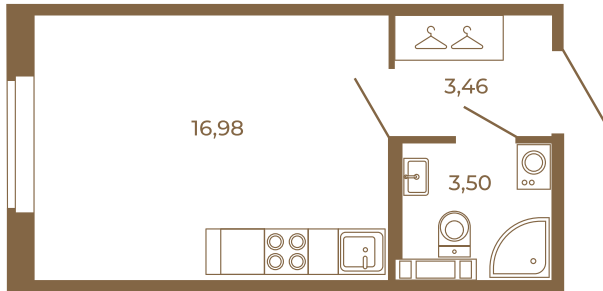

Таймс

Классическая студия 24 кв. м.

Адрес дома:

Россия, Ленинградская область, Всеволожский район, Сертолово, микрорайон Чёрная Речка

Площадь, кв.м. **23.94**

Жилая, кв.м. **16.98**

Корпус **9**

Этаж **3**

Стоимость:

3 902 220 руб.

23,94
23,94

23,94
23,94

Расположение квартиры на этаже

(812) 335-0-214