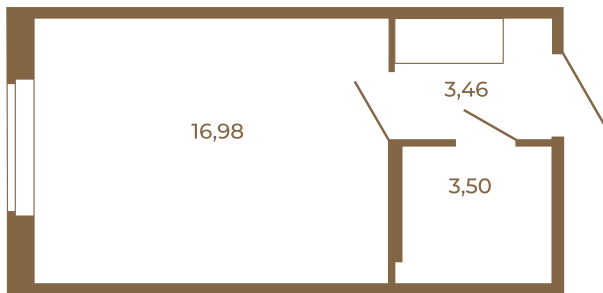

Таймс

Классическая студия 24 кв. м.

Адрес дома:

Россия, Ленинградская область, Всеволожский район, Сертолово, микрорайон Чёрная Речка

Площадь, кв.м. **23.94**

Жилая, кв.м. **16.98**

Корпус **9**

Этаж **3**

Стоимость:

3 902 220 руб.

23,94
23,94

23,94
23,94

Расположение квартиры на этаже

(812) 335-0-214