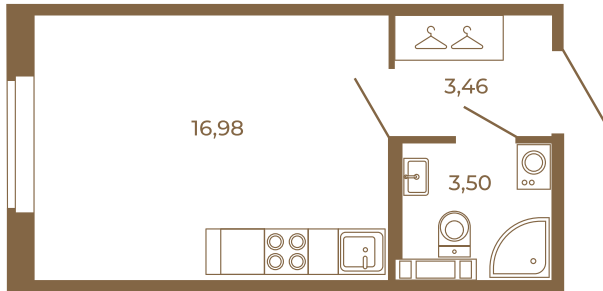

## Классическая студия 24 кв. м.

Адрес дома:

Россия, Ленинградская область, Всеволожский район, Сертолово, микрорайон Чёрная Речка

Площадь, кв.м. **23.94**

Жилая, кв.м. **16.98**

Корпус **9**

Этаж **2**

Стоимость:

**3 902 220 руб.**

23,94
23,94

23,94
23,94

Расположение квартиры на этаже

(812) 335-0-214