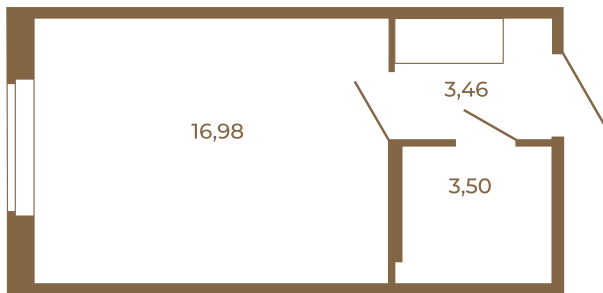

## Классическая студия 24 кв. м.

Адрес дома:

Россия, Ленинградская область, Всеволожский район, Сертолово, микрорайон Чёрная Речка

Площадь, кв.м. **23.94**

Жилая, кв.м. **16.98**

Корпус **9**

Этаж **2**

Стоимость:

**3 902 220 руб.**

23,94
23,94

23,94
23,94

Расположение квартиры на этаже

(812) 335-0-214