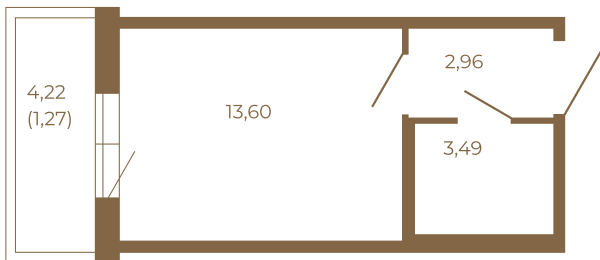

Таймс

Небольшая студия 21 кв. м.

| |
|-------|
| 20,05 |
| 21,32 |

| |
|-------|
| 20,05 |
| 21,32 |

Адрес дома:
Россия, Ленинградская область, Всеволожский район, Сертолово, микрорайон Чёрная Речка

Площадь, кв.м. **21.32**

Жилая, кв.м. **13.6**

Корпус **9**

Этаж **1**

Стоимость:
3 006 120 руб.

Расположение квартиры на этаже

(812) 335-0-214