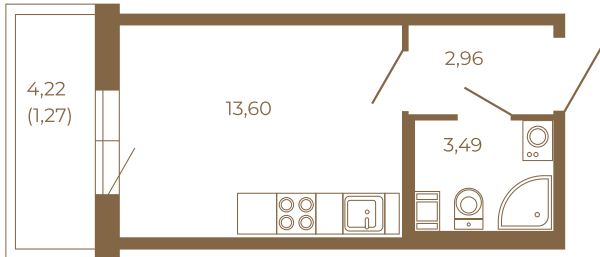

Таймс

Небольшая студия 21 кв. м.

| |
|-------|
| 20,05 |
| 21,32 |

| |
|-------|
| 20,05 |
| 21,32 |

Адрес дома:
Россия, Ленинградская область, Всеволожский район, Сертолово, микрорайон Чёрная Речка

Площадь, кв.м. **21.32**

Жилая, кв.м. **13.6**

Корпус **9**

Этаж **1**

Стоимость:
3 006 120 руб.

Расположение квартиры на этаже

(812) 335-0-214