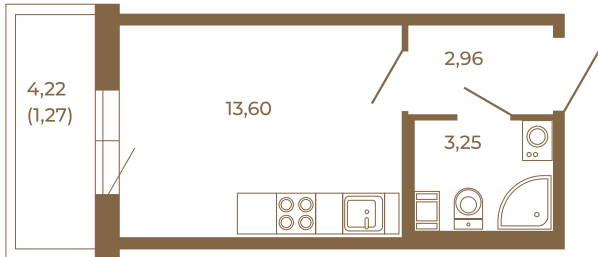

Таймс

Небольшая студия 21 кв. м.

	19,81
	21,08

	19,81
	21,08

Адрес дома:

Россия, Ленинградская область, Всеволожский район, Сертолово, микрорайон Чёрная Речка

Площадь, кв.м. **21.08**

Жилая, кв.м. **13.6**

Корпус **9**

Этаж **4**

Стоимость:

3 646 840 руб.

Расположение квартиры на этаже

(812) 335-0-214