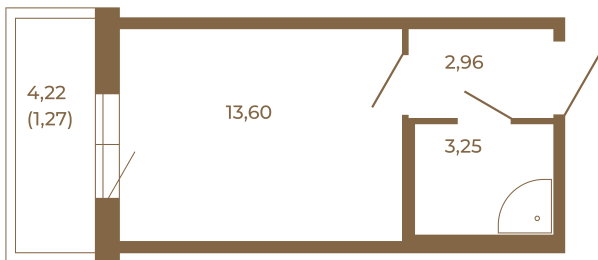

Таймс

Небольшая студия 21 кв. м.

	19,81
	21,08

	19,81
	21,08

Адрес дома:

Россия, Ленинградская область, Всеволожский район, Сертолово, микрорайон Чёрная Речка

Площадь, кв.м. **21.08**

Жилая, кв.м. **13.6**

Корпус **9**

Этаж **4**

Стоимость:

3 646 840 руб.

Расположение квартиры на этаже

(812) 335-0-214