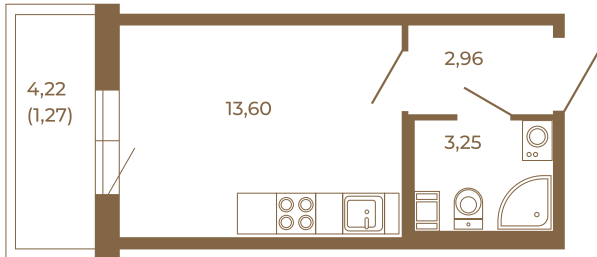

Таймс

Небольшая студия 21 кв. м.

	19,81
	21,08

	19,81
	21,08

Адрес дома:
Россия, Ленинградская область, Всеволожский район, Сертолово, микрорайон Чёрная Речка

Площадь, кв.м. **21.08**

Жилая, кв.м. **13.6**

Корпус **9**

Этаж **3**

Стоимость:
3 625 760 руб.

Расположение квартиры на этаже

(812) 335-0-214