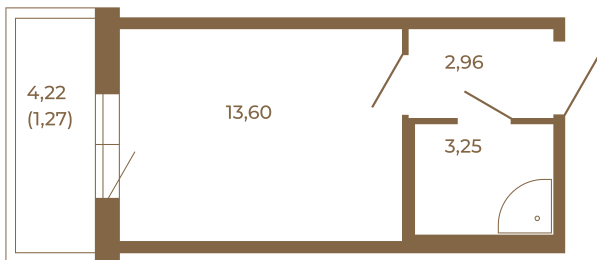

Таймс

Небольшая студия 21 кв. м.

	19,81
	21,08

	19,81
	21,08

Адрес дома:
Россия, Ленинградская область, Всеволожский район, Сертолово, микрорайон Чёрная Речка

Площадь, кв.м. **21.08**

Жилая, кв.м. **13.6**

Корпус **9**

Этаж **3**

Стоимость:
3 625 760 руб.

Расположение квартиры на этаже

(812) 335-0-214