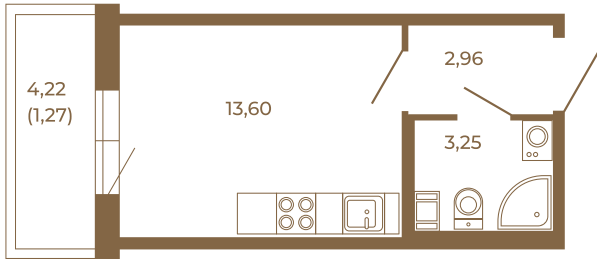

Таймс

Небольшая студия 21 кв. м.

	19,81
	21,08

	19,81
	21,08

Адрес дома:

Россия, Ленинградская область, Всеволожский район, Сертолово, микрорайон Чёрная Речка

Площадь, кв.м. **21.08**

Жилая, кв.м. **13.6**

Корпус **9**

Этаж **2**

Стоимость:

3 625 760 руб.

Расположение квартиры на этаже

(812) 335-0-214