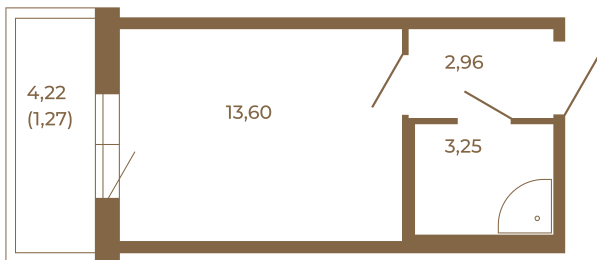

Таймс

Небольшая студия 21 кв. м.

	19,81
	21,08

	19,81
	21,08

Адрес дома:

Россия, Ленинградская область, Всеволожский район, Сертолово, микрорайон Чёрная Речка

Площадь, кв.м. **21.08**

Жилая, кв.м. **13.6**

Корпус **9**

Этаж **2**

Стоимость:

3 625 760 руб.

Расположение квартиры на этаже

(812) 335-0-214