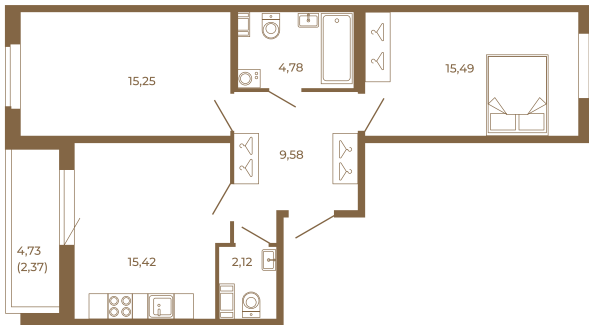

## Классическая двухкомнатная квартира 65 кв. М.

62,64
65,01

62,64
65,01

Расположение квартиры на этаже

Адрес дома:  
Россия, Ленинградская область, Всеволожский район, Сертолово, микрорайон Чёрная Речка

Площадь, кв.м. **65.01**

Жилая, кв.м. **30.74**

Корпус **8**

Этаж **2**

Стоимость:

**9 751 500 руб.**

(812) 335-0-214